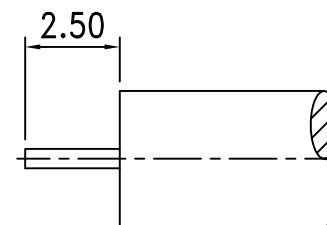

Electrical Characteristics	
Impedance	50 Ω
Frequency Range	0 ~ 26.5 GHz
V.S.W.R.	≤ 1.3 Max.

RECOMMENDED
CABLE STRIPPING DIM'S

ROHS
COMPLIANT

6.	Shell	Brass	1	Gold
5.	Gasket	Silicone	1	Red
4.	Retaining ring	Stainless Steel	1	None
3.	Insulation	PTFE	1	White
2.	Pin	Brass	1	Gold
1.	Body	Brass	1	Gold
NO.	DESCRIPTION	MATERIAL	Q' TY	FINISH

繪圖DRAWN	SCALE	UNITS
Louis	比例 5:1	單位 mm
審核CHECKED	公差TOLERANCE	
Peter	.X	±0.2
主管APPROVAL	.XX	±0.1
	.XXX	±0.05
Peter	ANGLE	±0.5°

	夏尼有限公司 SHINING PRECISION CO., LTD	
	圖名 TITLE	HF SMA-02-141-TGG-27G For Cable Semi-rigid .141 (RG402)
版次REV.	電腦圖檔CAD FILE	日期DATE
A	C:/SHINING/HF SMA-PARTS/SMA-02-141-27G.DWG	2017.03.31