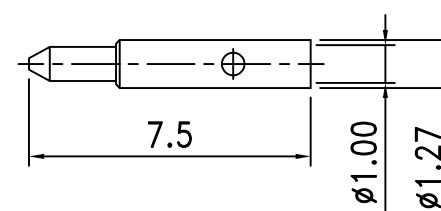

Electrical Characteristics	
Impedance	50 Ω
Frequency Range	0 ~ 26.5 GHz
V.S.W.R.	≤ 1.3 Max.

RECOMMENDED
CABLE STRIPPING DIM'S

ROHS
COMPLIANT

6.	Shell	Brass	1	Gold
5.	Gasket	Silicone	1	Red
4.	Retaining ring	Stainless Steel	1	None
3.	Insulation	PTFE	1	White
2.	Pin	Brass	1	Gold
1.	Body	Brass	1	Gold
NO.	DESCRIPTION	MATERIAL	Q' TY	FINISH

繪圖DRAWN	SCALE	UNITS
Louis	比例 5:1	單位 mm
審核CHECKED	公差TOLERANCE	
Peter	.X	±0.2
主管APPROVAL	.XX	±0.1
	.XXX	±0.05
Peter	ANGLE	±0.5°

	夏尼有限公司 SHINING PRECISION CO., LTD	
	圖名 TITLE	HF SMA-02-141-TGG-27G For Cable Semi-rigid .141 (RG402)
版次REV.	電腦圖檔CAD FILE	日期DATE
A	C:/SHINING/HF SMA-PARTS/SMA-02-141-27G.DWG	2017.03.31