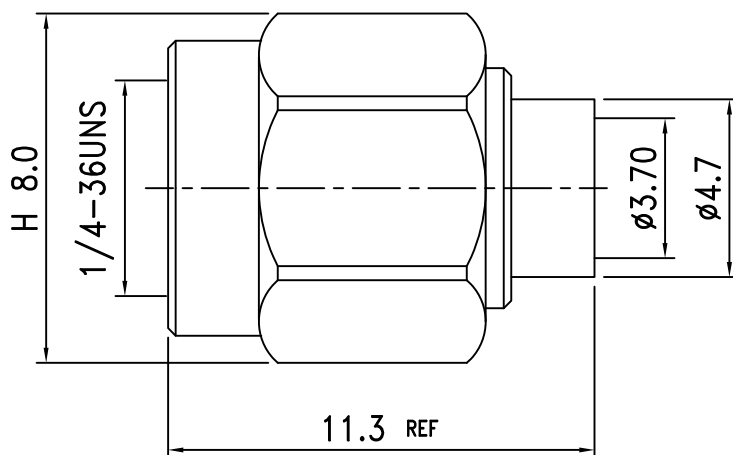

Electrical Characteristics	
Impedance	50 Ω
Frequency Range	0 ~ 26.5 GHz
V.S.W.R.	≤ 1.3 Max.

RECOMMENDED
CABLE STRIPPING DIM'S

ROHS
COMPLIANT

6.	Shell	Brass	1	Gold
5.	Gasket	Silicone	1	Red
4.	Retaining ring	Stainless Steel	1	None
3.	Insulation	PTFE	1	White
2.	Pin	Brass	1	Gold
1.	Body	Brass	1	Gold
NO.	DESCRIPTION	MATERIAL	Q' TY	FINISH

繪圖DRAWN	SCALE	UNITS
Louis	比例 5:1	單位 mm
審核CHECKED	公差TOLERANCE	
Peter	.X	±0.2
主管APPROVAL	.XX	±0.1
	.XXX	±0.05
Peter	ANGLE	±0.5°

	夏尼有限公司 SHINING PRECISION CO., LTD	
	圖名 TITLE	HF SMA-02-141-TGG-27G For Cable Semi-rigid .141 (RG402)
版次REV.	電腦圖檔CAD FILE	日期DATE
A	C:/SHINING/HF SMA-PARTS/SMA-02-141-27G.DWG	2017.03.31