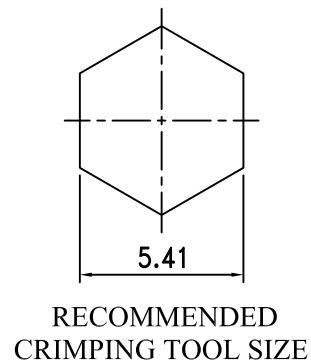

Electrical Characteristics	
Impedance	50 Ω
Frequency Range	0 ~ 6 GHz
V.S.W.R.	≤ 1.3 Max.

ROHS  
COMPLIANT

9.	Screw	Brass	1	Gold
8.	Ferrule	Brass	1	Gold
7.	Shell	Brass	1	Gold
6.	Gasket	Silicone	1	Red
5.	Retaining Ring	Beryllium	1	None
4.	Insulation	PTFE	1	White
3.	Pin	Brass	1	Gold
2.	Body	Brass	1	Gold
1.	Body	Brass	1	Gold
NO.	DESCRIPTION	MATERIAL	Q' TY	FINISH

繪圖DRAWN	SCALE	UNITS		夏尼有限公司	
Jenny	比例 4:1	單位 mm		SHINING PRECISION CO., LTD	
審核CHECKED	公差TOLERANCE		圖名	SMA-01F-TGG	
Peter	.X	±0.2	TITLE	For Cable RG-58U / LMR195	
主管APPROVAL	.XX	±0.1	版次REV.	電腦圖檔CAD FILE	日期DATE
	.XXX	±0.05	A	C:/SHINING/SMA-FINISH/LUS/SMA-01F.DWG	2017.06.06
Peter	ANGLE	±0.5°			