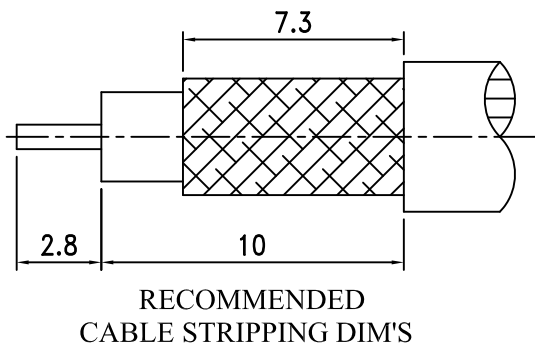

Electrical Characteristics	
Impedance	50 Ω
Frequency Range	0 ~ 6 GHz
V.S.W.R.	≤ 1.3 Max.

ROHS  
COMPLIANT

9.	Screw	Brass	1	Gold
8.	Ferrule	Brass	1	Gold
7.	Shell	Brass	1	Gold
6.	Gasket	Silicone	1	Red
5.	Retaining Ring	Beryllium	1	None
4.	Insulation	PTFE	1	White
3.	Pin	Brass	1	Gold
2.	Body	Brass	1	Gold
1.	Body	Brass	1	Gold
NO.	DESCRIPTION	MATERIAL	Q' TY	FINISH

繪圖DRAWN	SCALE	UNITS		夏尼有限公司	
Jenny	比例 4:1	單位 mm		SHINING PRECISION CO., LTD	
審核CHECKED	公差TOLERANCE		圖名	SMA-01F-TGG	
Peter	.X	±0.2	TITLE	For Cable RG-58U / LMR195	
主管APPROVAL	.XX	±0.1	版次REV.	電腦圖檔CAD FILE	日期DATE
	.XXX	±0.05	A	C:/SHINING/SMA-FINISH/LUS/SMA-01F.DWG	2017.06.06
Peter	ANGLE	±0.5°			