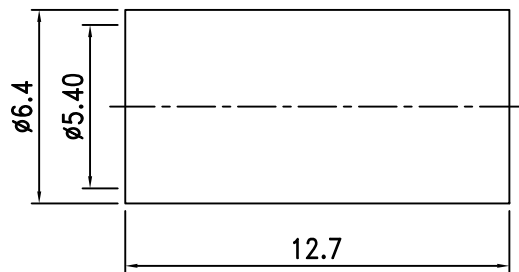

Electrical Characteristics	
Impedance	50 Ω
Frequency Range	0 ~ 6 GHz
V.S.W.R.	≤ 1.3 Max.

ROHS  
COMPLIANT

9.	Screw	Brass	1	Gold
8.	Ferrule	Brass	1	Gold
7.	Shell	Brass	1	Gold
6.	Gasket	Silicone	1	Red
5.	Retaining Ring	Beryllium	1	None
4.	Insulation	PTFE	1	White
3.	Pin	Brass	1	Gold
2.	Body	Brass	1	Gold
1.	Body	Brass	1	Gold
NO.	DESCRIPTION	MATERIAL	Q' TY	FINISH

繪圖DRAWN	SCALE	UNITS		夏尼有限公司	
Jenny	比例 4:1	單位 mm		SHINING PRECISION CO., LTD	
審核CHECKED	公差TOLERANCE		圖名	SMA-01F-TGG	
Peter	.X	±0.2	TITLE	For Cable RG-58U / LMR195	
主管APPROVAL	.XX	±0.1	版次REV.	電腦圖檔CAD FILE	日期DATE
	.XXX	±0.05	A	C:/SHINING/SMA-FINISH/LUS/SMA-01F.DWG	2017.06.06
Peter	ANGLE	±0.5°			