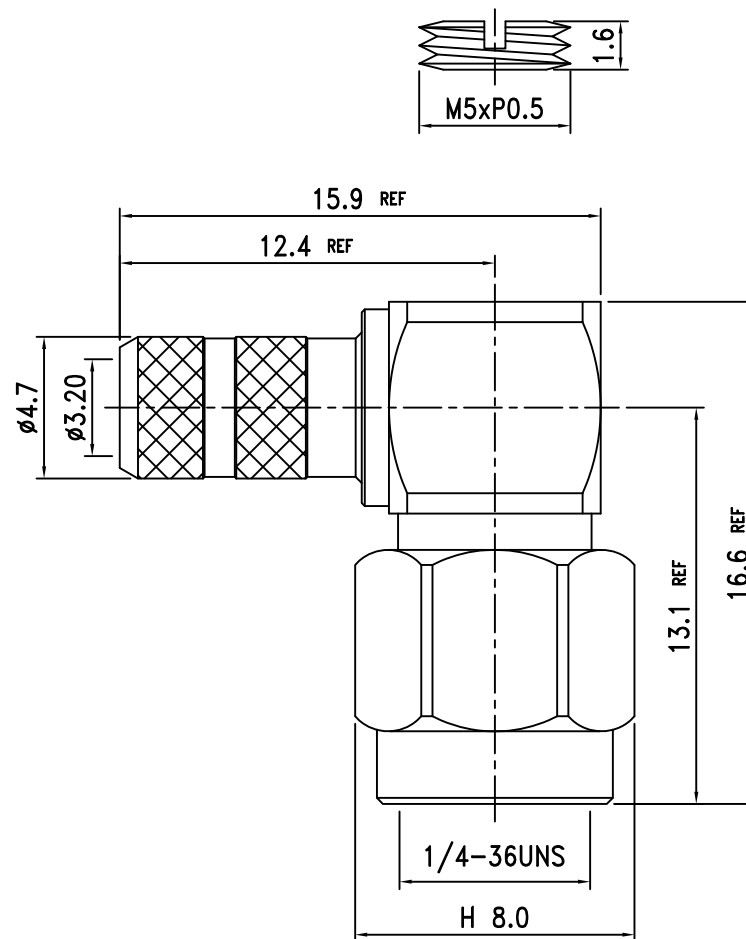

Electrical Characteristics	
Impedance	50 Ω
Frequency Range	0 ~ 6 GHz
V.S.W.R.	≤ 1.3 Max.

ROHS  
COMPLIANT

9.	Screw	Brass	1	Gold
8.	Ferrule	Brass	1	Gold
7.	Shell	Brass	1	Gold
6.	Gasket	Silicone	1	Red
5.	Retaining Ring	Beryllium	1	None
4.	Insulation	PTFE	1	White
3.	Pin	Brass	1	Gold
2.	Body	Brass	1	Gold
1.	Body	Brass	1	Gold
NO.	DESCRIPTION	MATERIAL	Q' TY	FINISH

繪圖DRAWN	SCALE	UNITS		夏尼有限公司	
Jenny	比例 4:1	單位 mm		SHINING PRECISION CO., LTD	
審核CHECKED	公差TOLERANCE		圖名	SMA-01F-TGG	
Peter	.X	±0.2	TITLE	For Cable RG-58U / LMR195	
主管APPROVAL	.XX	±0.1	版次REV.	電腦圖檔CAD FILE	日期DATE
	.XXX	±0.05	A	C:/SHINING/SMA-FINISH/LUS/SMA-01F.DWG	2017.06.06
Peter	ANGLE	±0.5°			