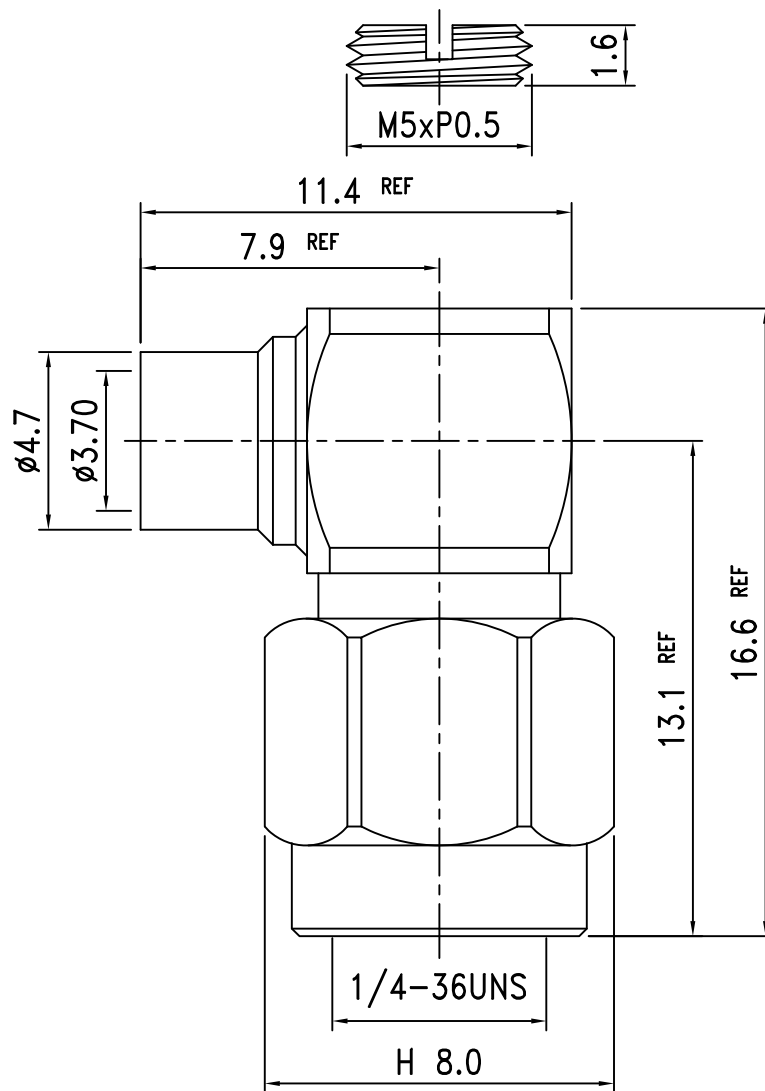

Electrical Characteristics	
Impedance	50 Ω
Frequency Range	0 ~ 12 GHz
V.S.W.R.	≤ 1.5 Max.

ROHS
COMPLIANT

7.	Nut	Brass	1	Gold
6.	Shell	Brass	1	Gold
5.	Gasket	Silicone	1	Red
4.	Retaining Ring	Beryllium	1	None
3.	Insulation	PTFE	1	White
2.	Pin	Brass	1	Gold
1.	Body	Brass	1	Gold
NO.	DESCRIPTION	MATERIAL	Q' TY	FINISH

繪圖DRAWN	SCALE		UNITS	
	Jenny	比例 5:1	單位 mm	
審核CHECKED	公差TOLERANCE			
	Peter	.X	±0.2	
主管APPROVAL	.XX	±0.1		
	.XXX	±0.05		
Peter	ANGLE	±0.5°		

夏尼有限公司
SHINING PRECISION CO., LTD

圖名
TITLE

SMA-27-141-TGG For Cable Semi-rigid .141