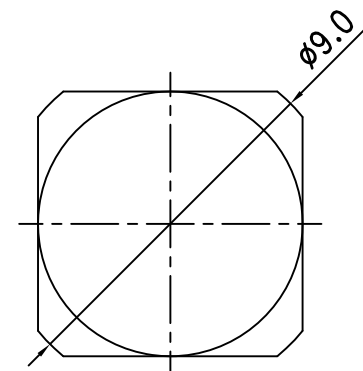

Electrical Characteristics	
Impedance	50 Ω
Frequency Range	0 ~ 12 GHz
V.S.W.R.	≤ 1.5 Max.

ROHS
COMPLIANT

7.	Nut	Brass	1	Gold
6.	Shell	Brass	1	Gold
5.	Gasket	Silicone	1	Red
4.	Retaining Ring	Beryllium	1	None
3.	Insulation	PTFE	1	White
2.	Pin	Brass	1	Gold
1.	Body	Brass	1	Gold
NO.	DESCRIPTION	MATERIAL	Q' TY	FINISH

繪圖DRAWN	SCALE		UNITS	
	Jenny	比例 5:1	單位 mm	
審核CHECKED	公差TOLERANCE			
	Peter	.X	±0.2	
主管APPROVAL	.XX	±0.1		
	.XXX	±0.05		
Peter	ANGLE	±0.5°		

夏尼有限公司
SHINING PRECISION CO., LTD

圖名
TITLE

SMA-27-141-TGG For Cable Semi-rigid .141